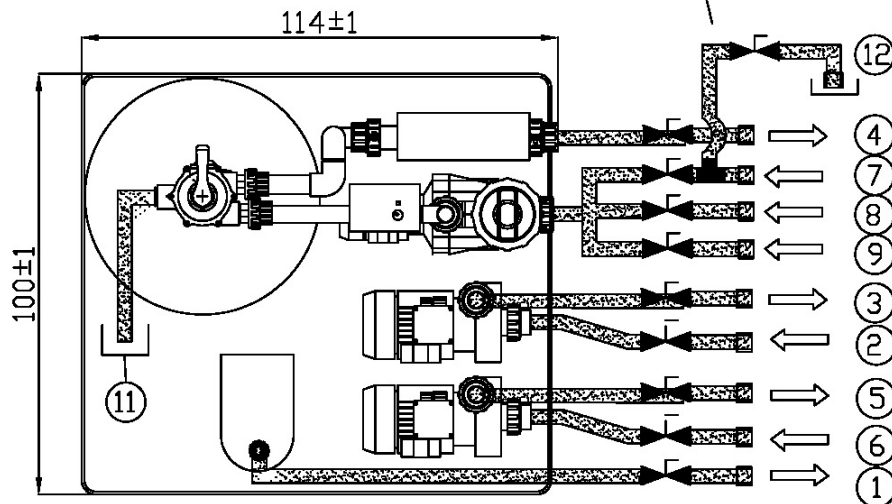

Profundidad mínima del foso a realizar 130 cm.
Minimum depth of the spa hole 130 cm.
Profondeur minimal de la fosse à effectuer: 130cm

41903L4 AMAZON PARA CONECTAR A KIT EXTERNO

(Esquema de conexiones entre Spa y Kit externo)

41903L4 AMAZON TO CONNECT TO EXTERNAL KIT

(Schema of the connections between the Spa and the External kit)

41903L4 AMAZON AVEC BATTERIE DE BRANCHEMENTS HYDRAULIQUES POUR FILTRATION DEPORTEE

(Schéma de raccordement entre spa et bloc technique)

Tuberías de conexión Spa-Kit y válvulas NO incluidas
 Pipelines of connections Spa-Kit and valves NOT included.
 Tuyaux de raccordement spa - bloc technique et vannes non inclus.

41849 CE SWIMSPA COMPACT KIT SWIMSPA KIT COMPACTO BLOC TECHNIQUE POUR SWIMSPA