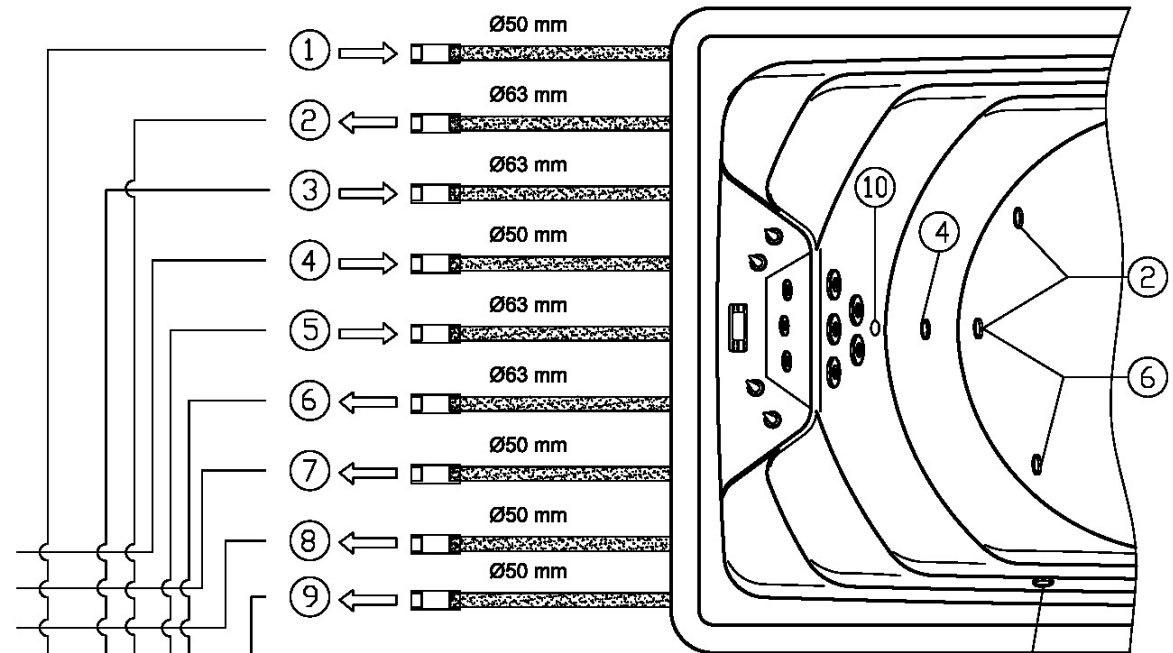

Profundidad mínima del foso a realizar 130 cm.
Minimum depth of the spa hole 130 cm.
Profondeur minimal de la fosse à effectuer: 130cm

41903L4 AMAZON PARA CONECTAR A KIT EXTERNO

(Esquema de conexiones entre Spa y Kit externo)

41903L4 AMAZON TO CONNECT TO EXTERNAL KIT

(Schema of the connections between the Spa and the External kit)

41903L4 AMAZON AVEC BATTERIE DE BRANCHEMENTS HYDRAULIQUES POUR FILTRATION DEPORTEE

(Schéma de raccordement entre spa et bloc technique)

Tuberías de conexión Spa-Kit y válvulas NO incluidas
 Pipelines of connections Spa-Kit and valves NOT included.
 Tuyaux de raccordement spa - bloc technique et vannes non inclus.

41849 CE SWIMSPA COMPACT KIT SWIMSPA KIT COMPACTO BLOC TECHNIQUE POUR SWIMSPA