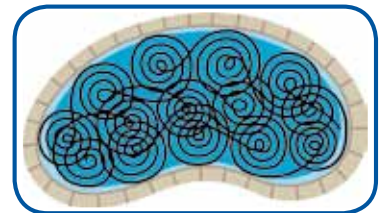

Piège à feuilles
Leaf Canister