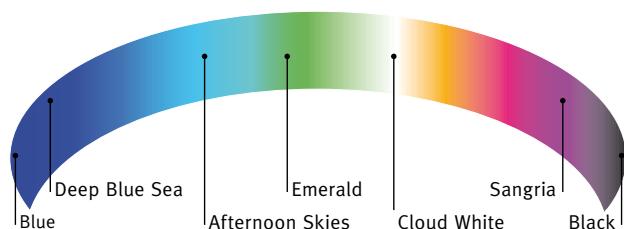

- **Eclairage puissant** : Equipé de 9 leds haute intensité (de 5 Watt chacune) spécialement destinées à l'éclairage, ColorLogic II va diffuser dans votre piscine une lumière intense.
- **Powerful Leds** : with its 9 specially designed and powerful Leds (5 Watts each), ColorLogic II projects intense light into your pool.
- **Couleurs variées** : vous aurez au choix 5 couleurs fixes ainsi que 7 combinaisons de couleurs soit 12 ambiances différentes. Possibilité d'avoir un éclairage plus classique grâce au projecteur à Led blanches de forte intensité.
- **Various and brightness colours**: they are five fixed colours as well as 7 colours combinations, creating 12 different and elegant ambiances. If you prefer you can opt for more traditional lighting using the projector with powerful white LEDs.
- **Possibilité de synchroniser les projecteurs** : il suffit d'éteindre puis de rallumer 2 secondes plus tard pour que les projecteurs se synchronisent.
- **Ability to synchronize the lights**: by switching OFF and ON the light during 2 seconds.
- **Facilité d'installation** : ColorLogic II peut remplacer une ampoule PAR 56 dans un projecteur 300 W classique.
- **Easy to install**: ColorLogic II can replace a PAR 56 bulb in 300 w light.
- **Economique** : de par sa technologie, la consommation de ColorLogic II est bien inférieure à celle d'un projecteur traditionnel (environ 6 fois moins).
- **Economic**: lower energy-operating (approximately 6 times less).
- **Longue durée de vie** : sa coque en aluminium anodisé et son optique en verre lui permet d'avoir une durée de vie exceptionnelle (environ 30 000 heures) et de résister au temps et à l'agression des produits de traitement.
- **Long-Lasting Equipment** : its anodised aluminium shell and glass lens give it an exceptional lifespan (around 30,000 hours) and resistance to both time and aggressive treatment products, making it very economical.
- **Possibilité d'ajouter un boîtier CPL (en option)** qui vous permettra de définir vos jeux de couleur, de les faire varier suivant un rythme musical et aussi de contrôler à distance les programmes.
- **You can add a CPL** (optional) which will help define your colours and ambiances. You can vary them to follow a musical tempo and also remote control the programmes.

7 combinaisons de couleur
7 colour combination

	ColorLogic II
Projecteur Béton RGB ColorLogic II - RGB ColorLogic II Concrete Light	3478LED
Projecteur Béton Blanc ColorLogic II - White ColorLogic II Concrete Light	3478LEDBL
Projecteur Liner RGB ColorLogic II - RGB ColorLogic II Liner Light	3481LED
Projecteur Liner Blanc ColorLogic II - White ColorLogic II Liner Light	3481LEDBL
Boîtier CPL ColorLogic II - Control panel CPL	34CPLLED
Ampoule - Bulb - ColorLogic II RGB 50 W - 12 V - PAR 56	PRX20005LED
Ampoule - Bulb - ColorLogic II Blanc / White RGB 50 W - 12 V - PAR 56	PRX20005LEDBL

*Extension de garantie Totally Hayward, veuillez communiquer avec notre service commercial pour plus de détails.

*Additional warranty Totally Hayward, please contact our commercial team for more information.

contact@hayward.fr - www.hayward.fr